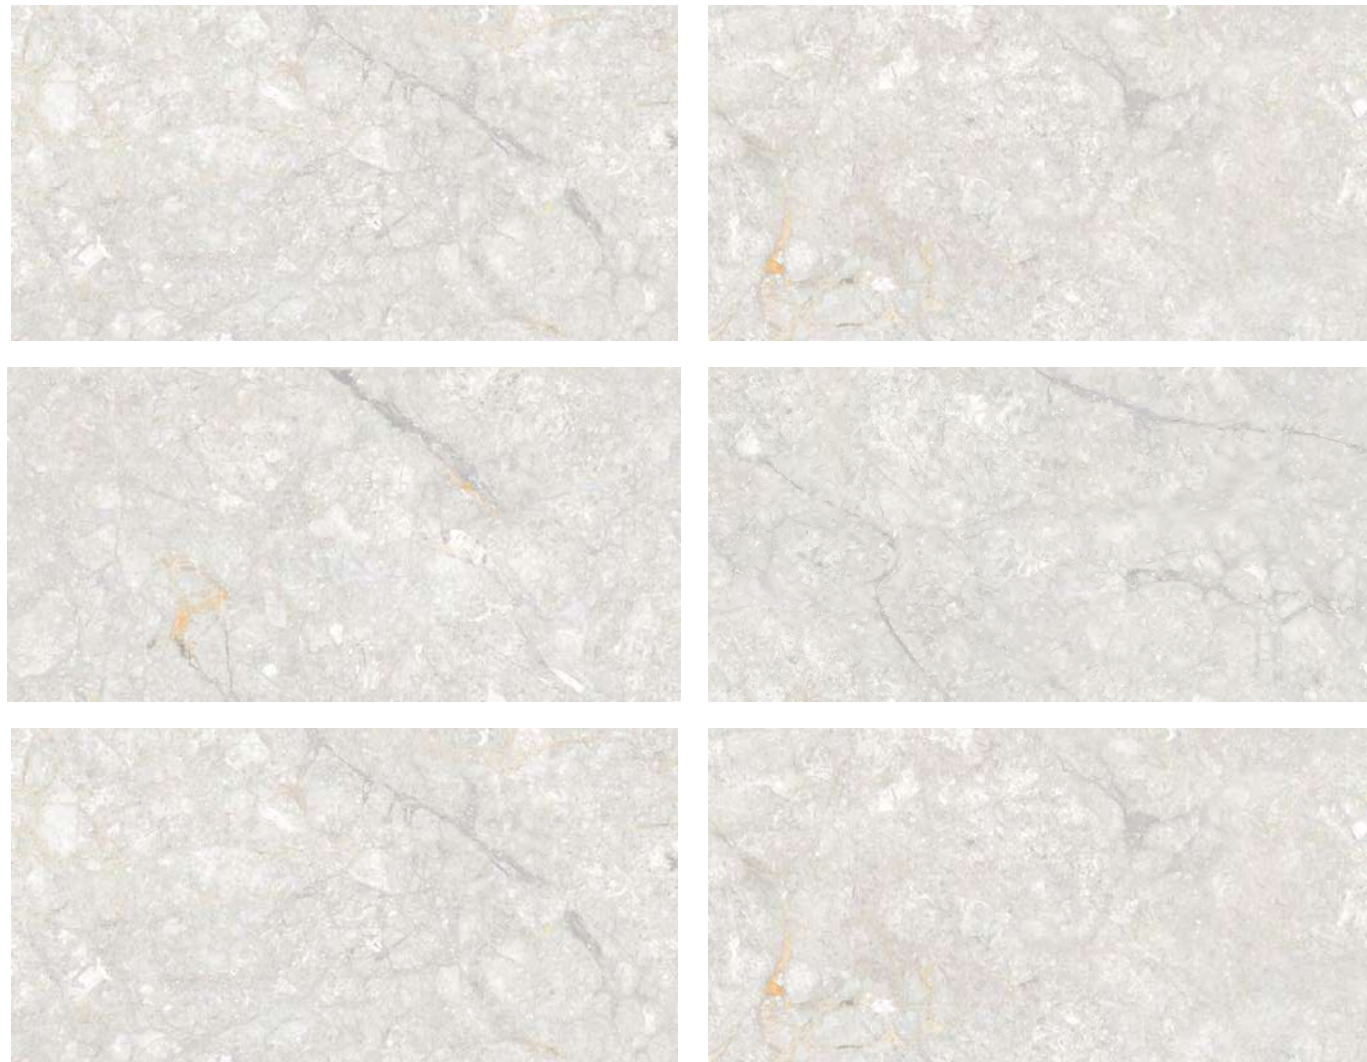

LUX BIANCO

LUX GRIS

Size :
60x120cm

Surface :
Polished

Random :
04

Color :
05

Sophisticated paradise.