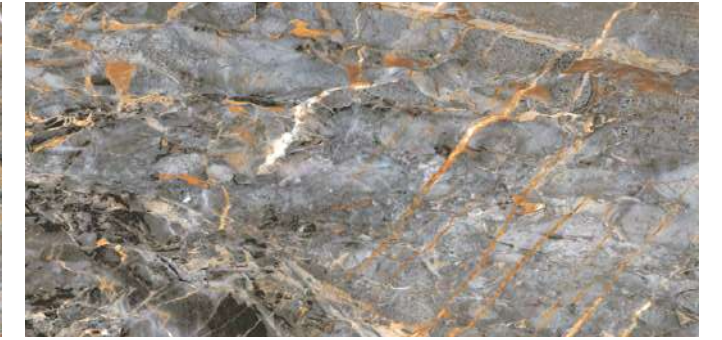

SOAL STATUARIO

Size :
60x120cm

Surface :
Polished

Random :
04

Color :
01

SOLITAIR SERIES

SOLITAIR GIRS

Size :
60x120cm