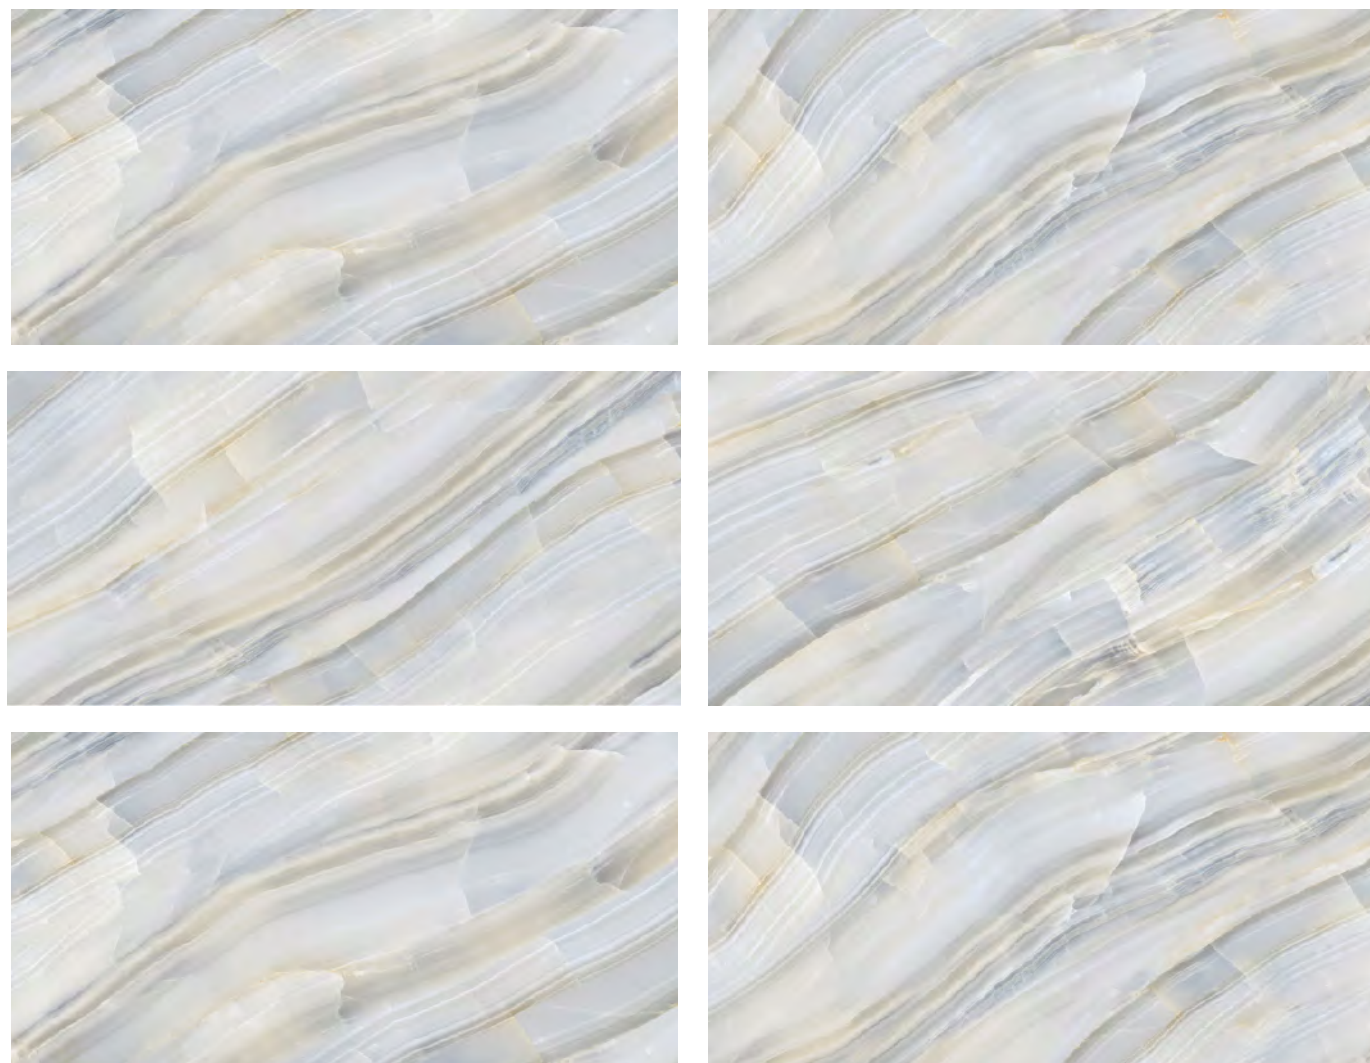

Random :
04

Color :
01

PALACIO SERIES

60x120cm, Polished

PALACIO STELIA

Elegance in full color.

PALACIO STELIA

PALACIO BEIGE