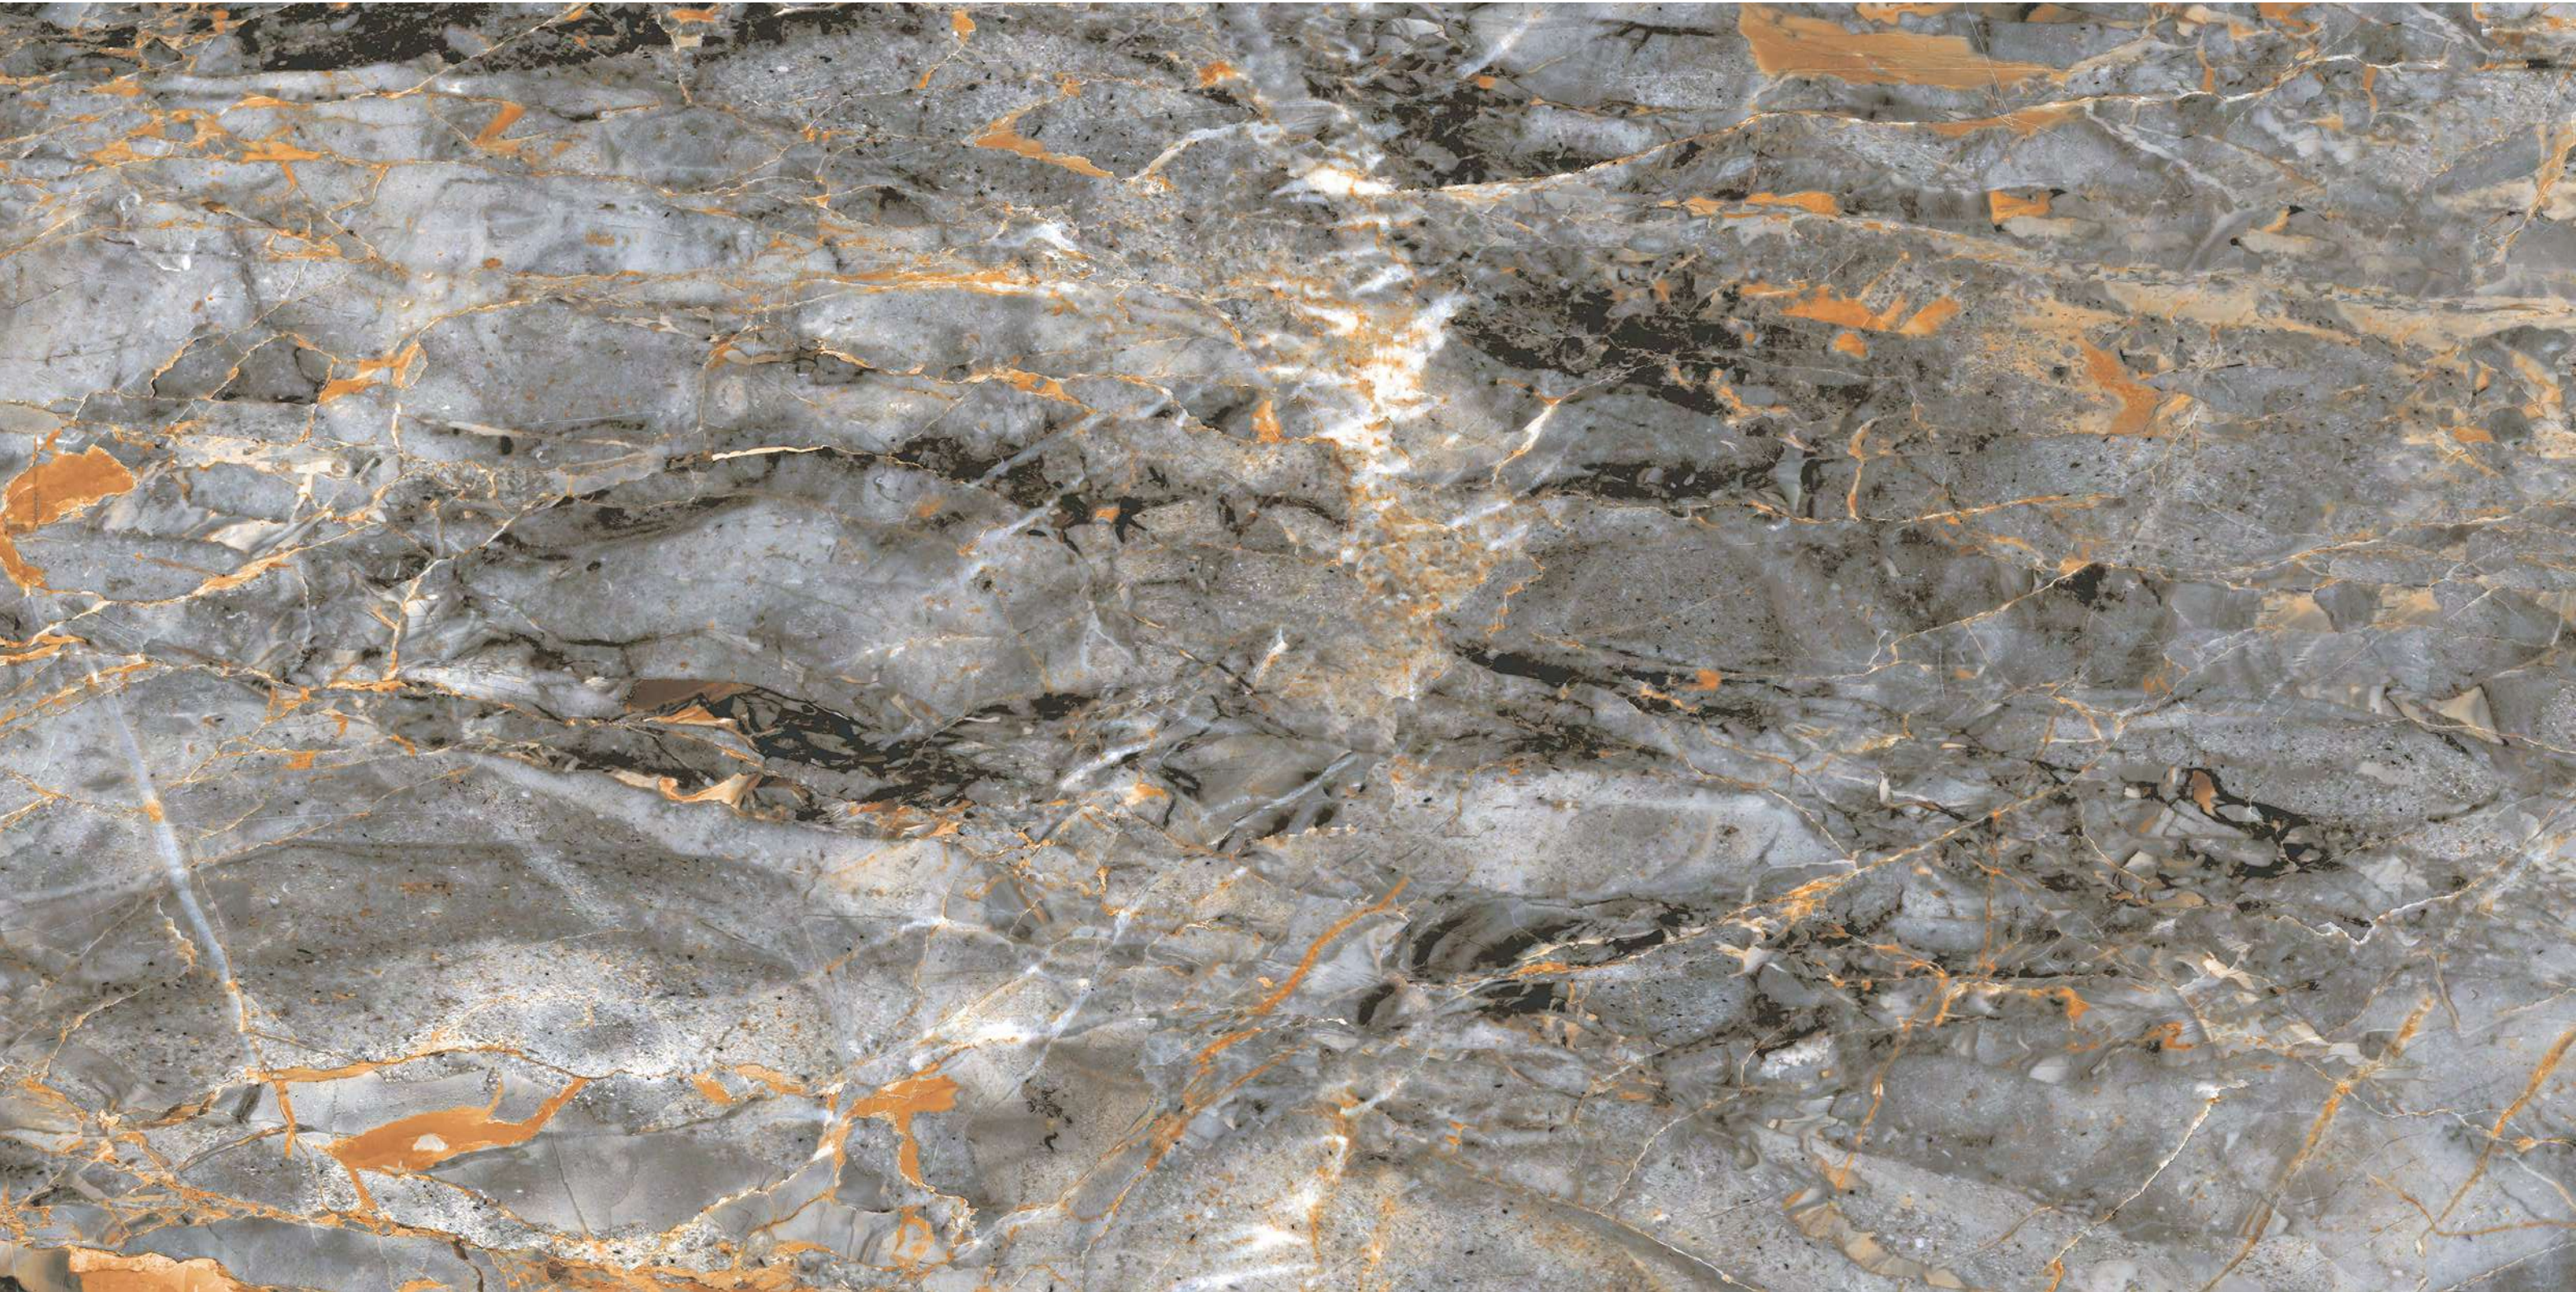

SOAL STATUARIO

Size :
60x120cm

Surface :
Polished

Random :
04

Color :
01

SOLITAIR SERIES

SOLITAIR GIRS

Size :
60x120cm