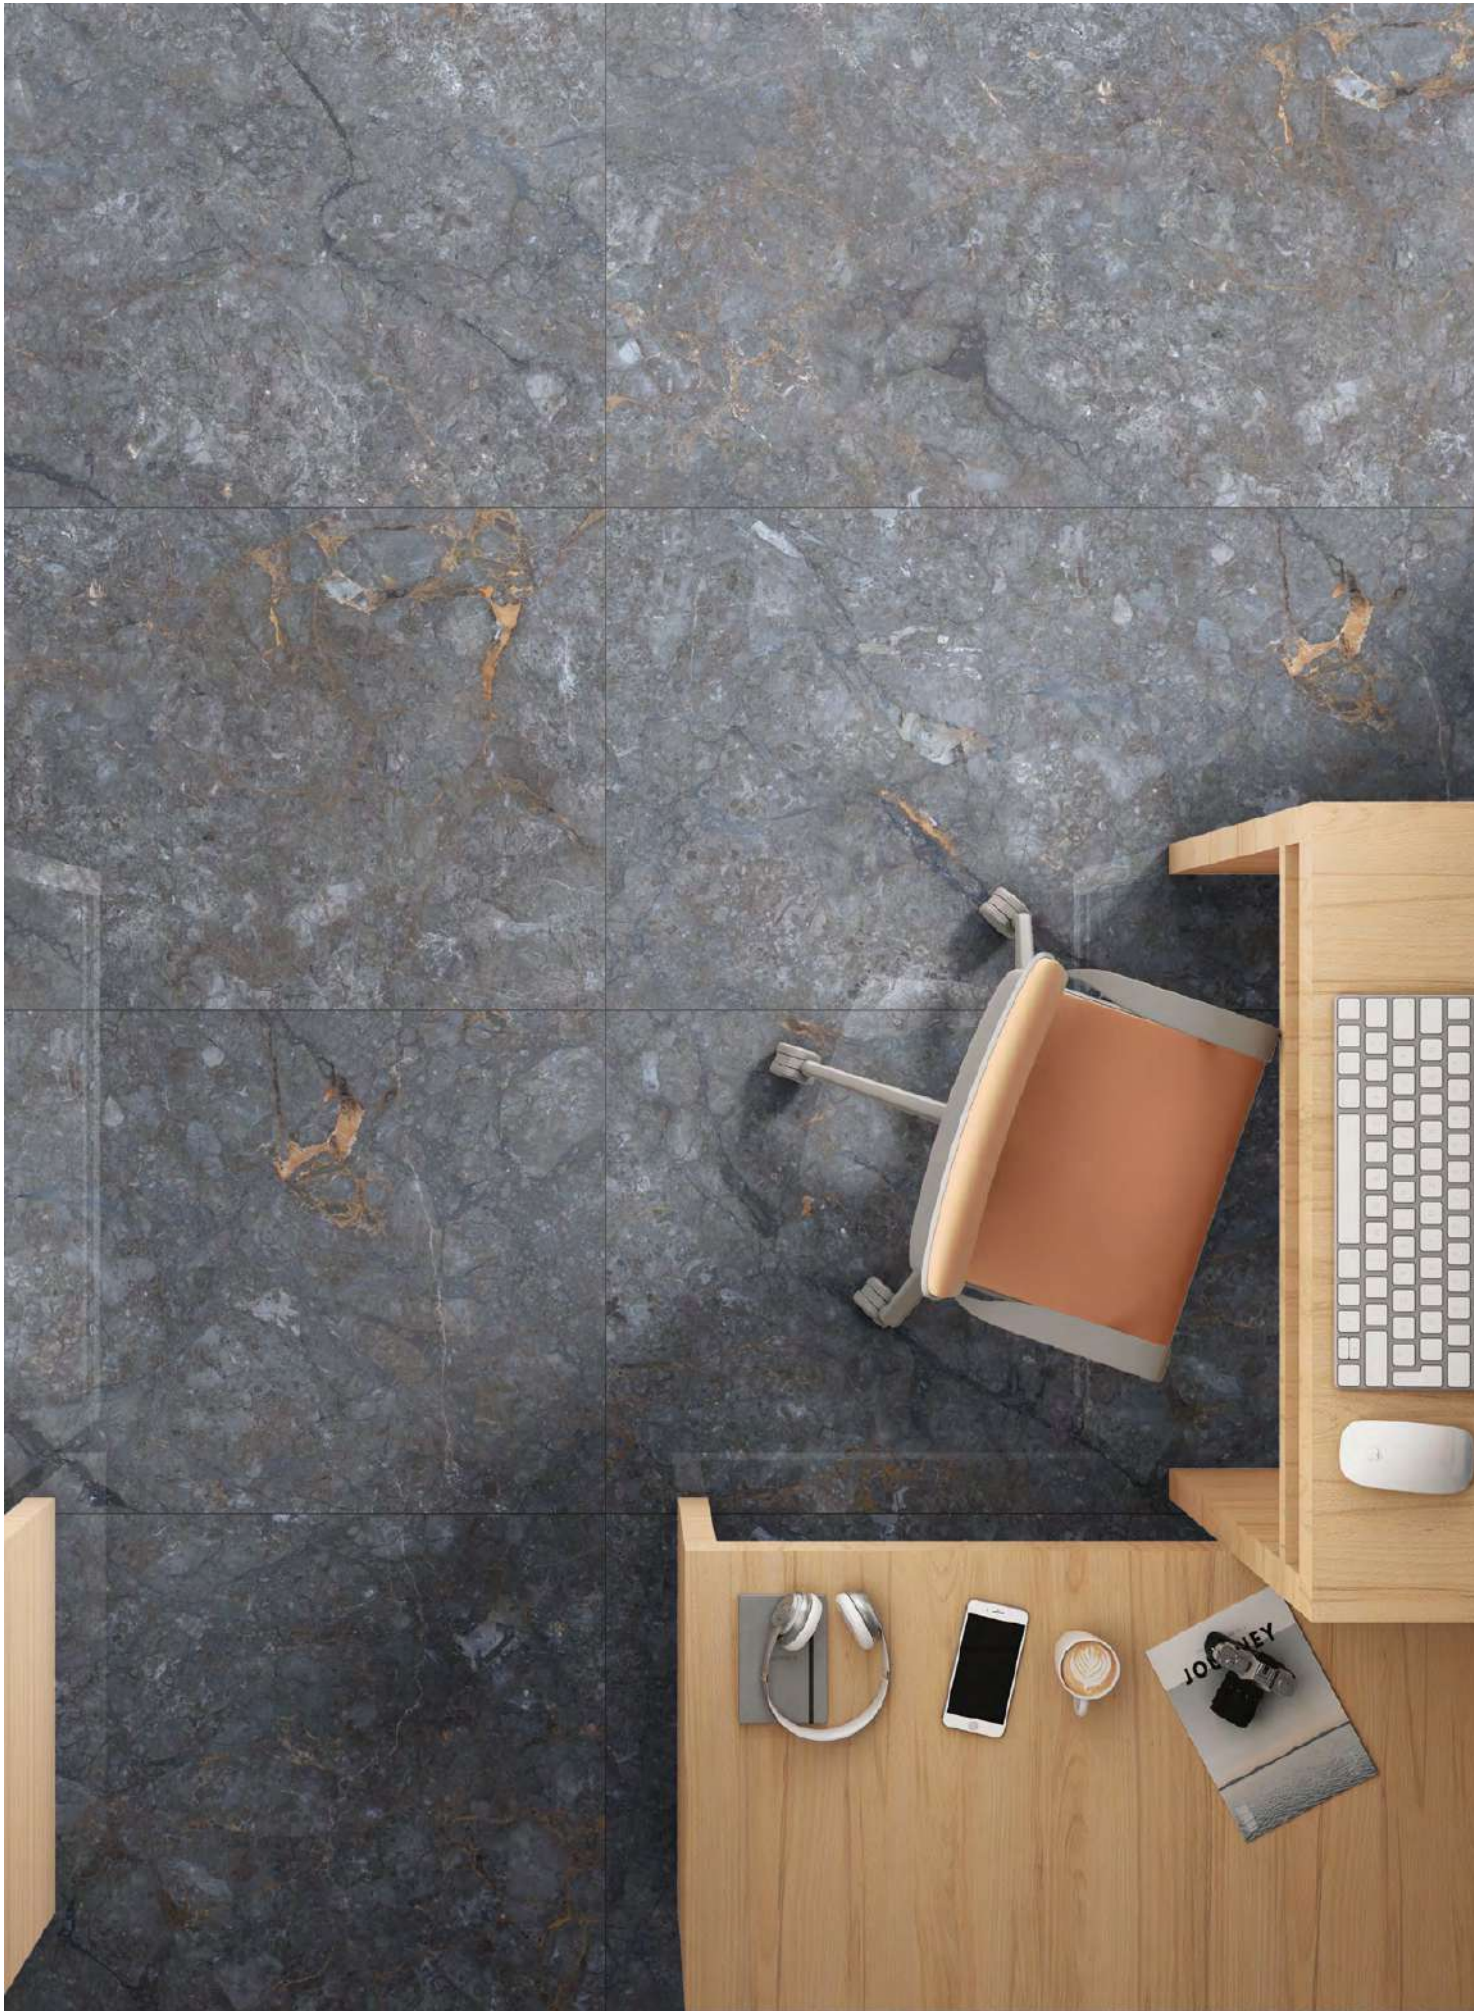

LUX AZUL

Size :
60x120cm

Surface :
Polished

Random :
04

Color :
05