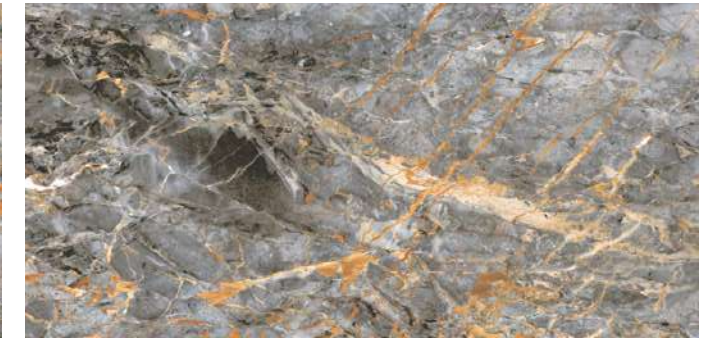

SOAL STATUARIO

Size :
60x120cm

Surface :
Polished

Random :
04

Color :
01

SOLITAIR SERIES

SOLITAIR GIRS

Size :
60x120cm