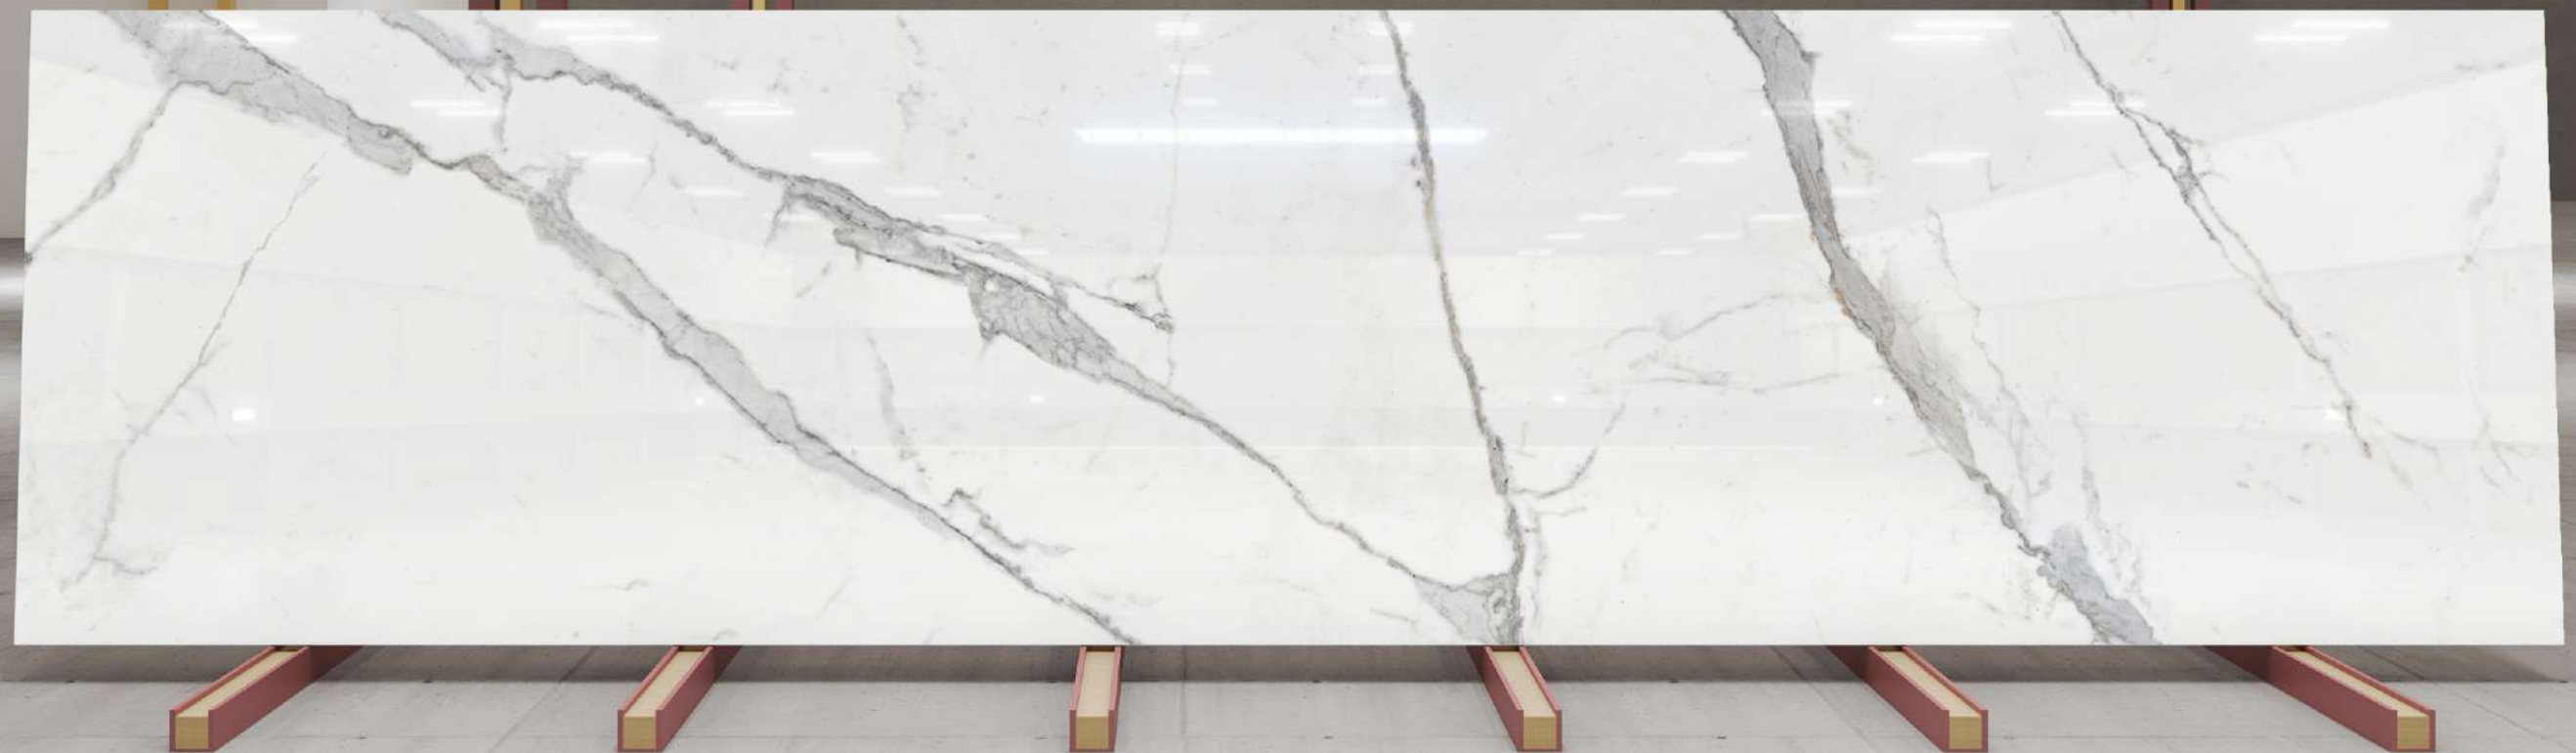

Body & thickness

COLOR
OR
BODY | 15MM

Size

80x
320cm

Body color
White

Random

STATUARIO
PULIDO

Finish
**EXTRA
GLOSS**
✦ ✦ ✦ ✦